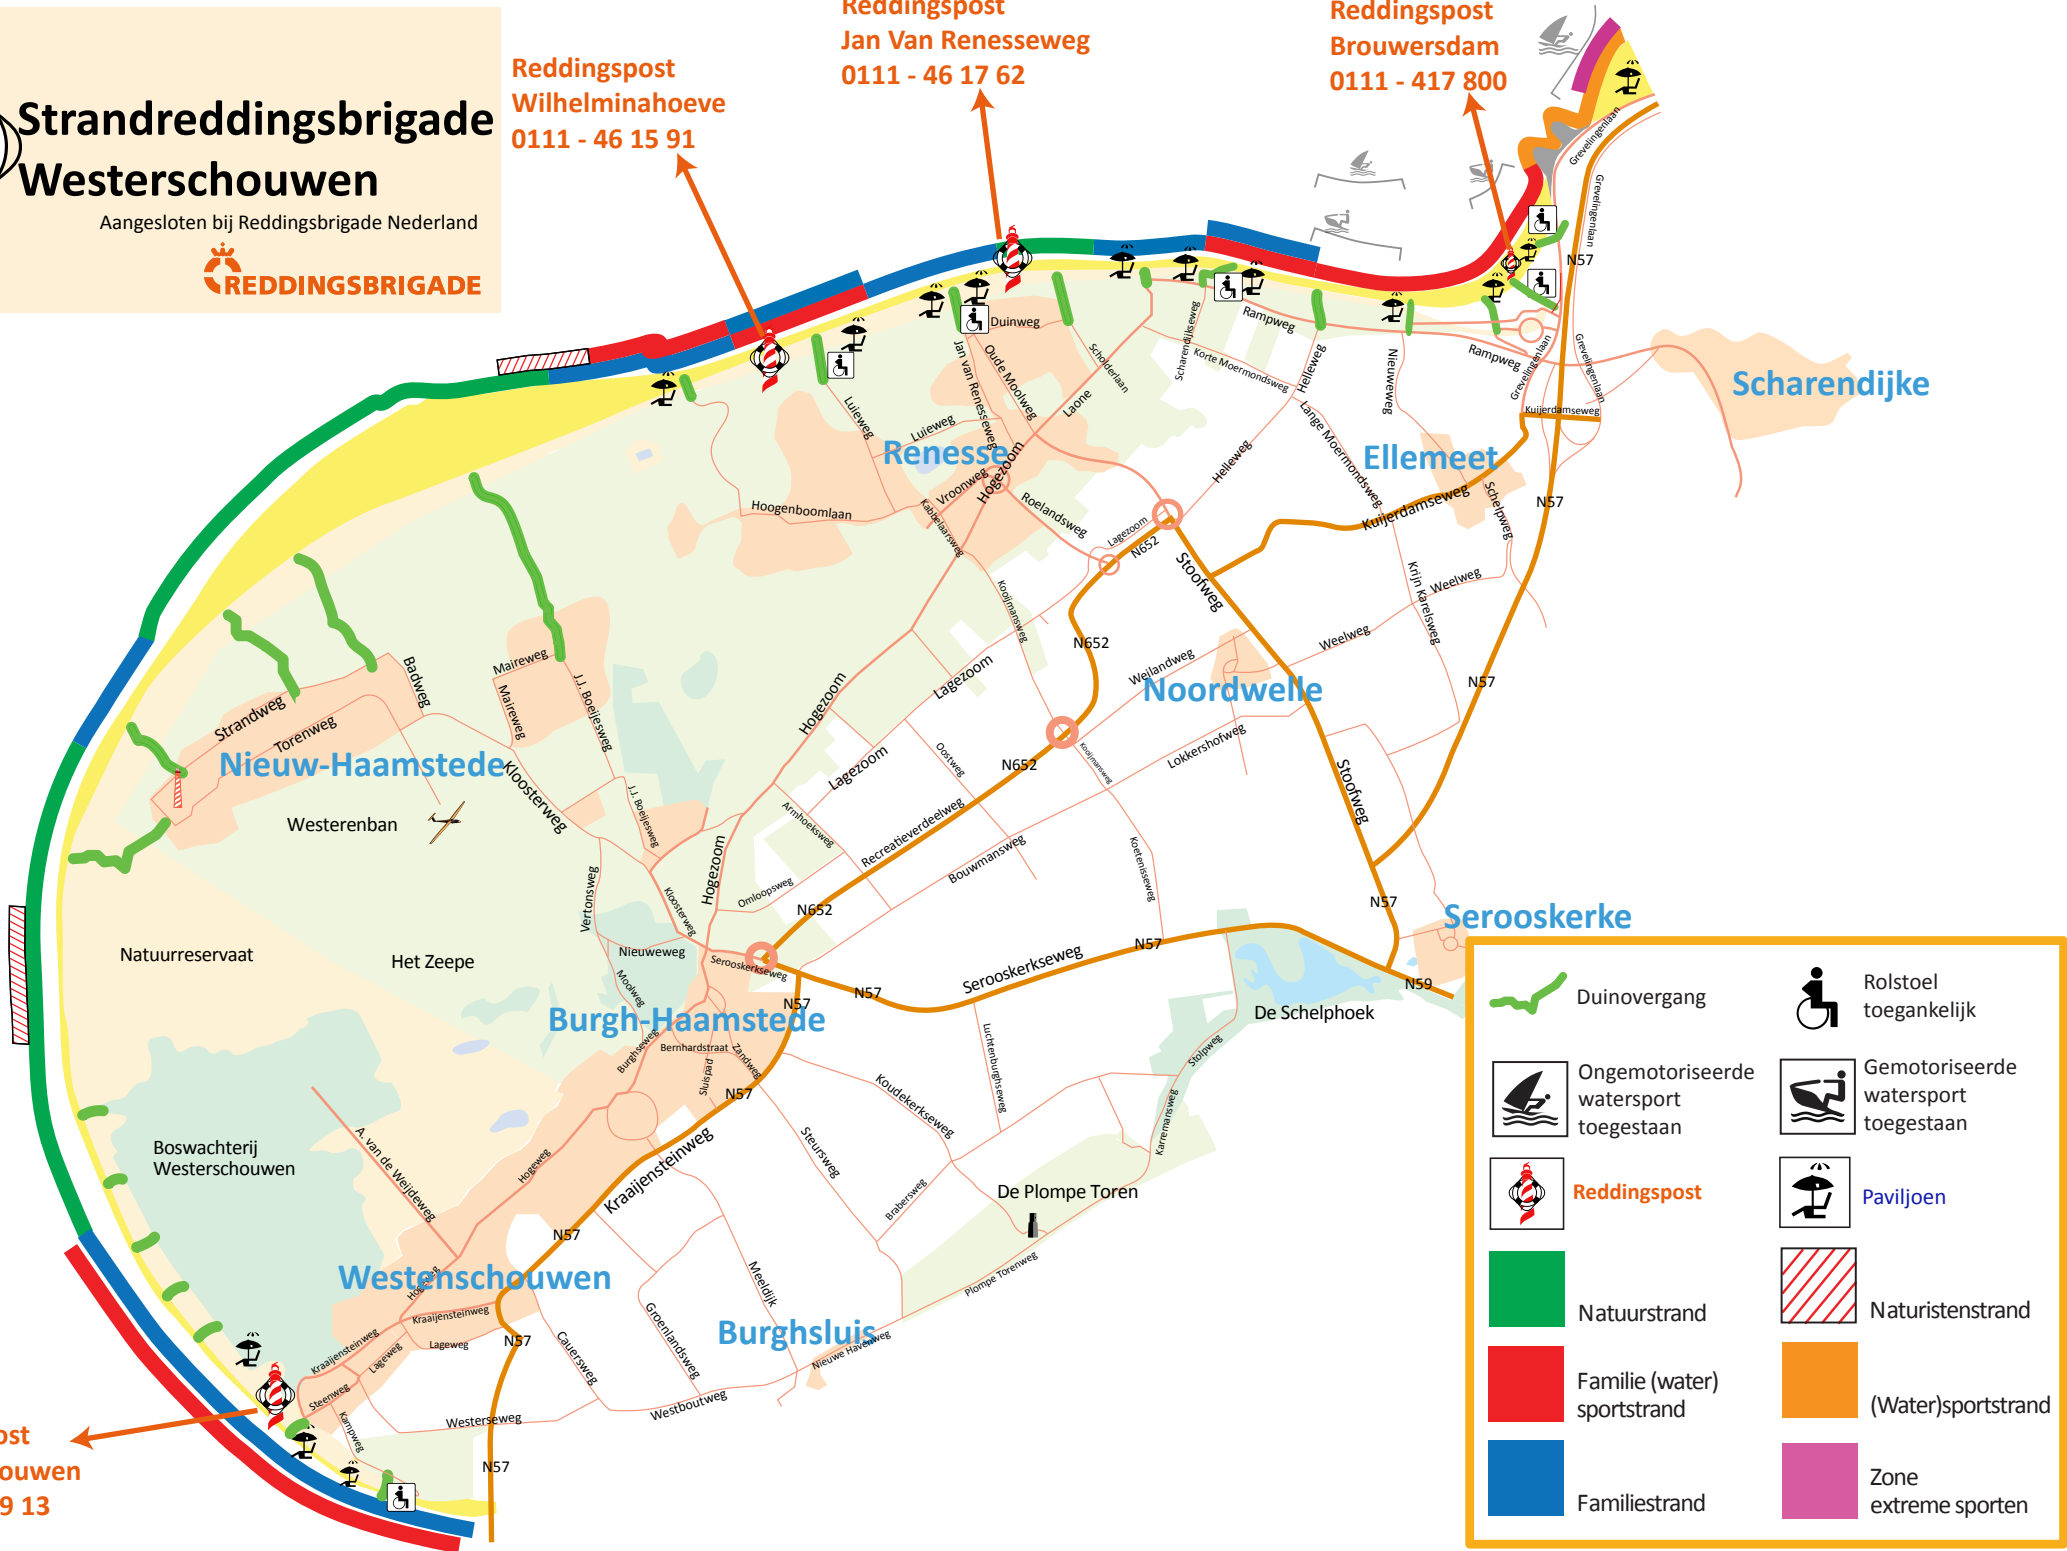

Strandreddingsbrigade Westerschouwen

Aangesloten bij Reddingsbrigade Nederland

Reddingspost
Wilhelminahoeve
0111 - 46 15 91

Reddingspost
Jan Van Renesseweg
0111 - 46 17 62

Reddingspost
Brouwersdam
0111 - 417 800

Scharendijke

Renesse

Ellemeet

Noordwelle

Nieuw-Haamstede

Serooskerke

Burgh-Haamstede

Westerschouwen

Burghsluis

Reddingspost
Westerschouwen
0111 - 65 19 13

	Duinovergang		Rolstoel toegankelijk
	Ongemotoriseerde watersport toegestaan		Gemotoriseerde watersport toegestaan
	Reddingspost		Paviljoen
	Natuurstrand		Naturistenstrand
	Familie (water) sportstrand		(Water)sportstrand
	Familiestrand		Zone extreme sporten